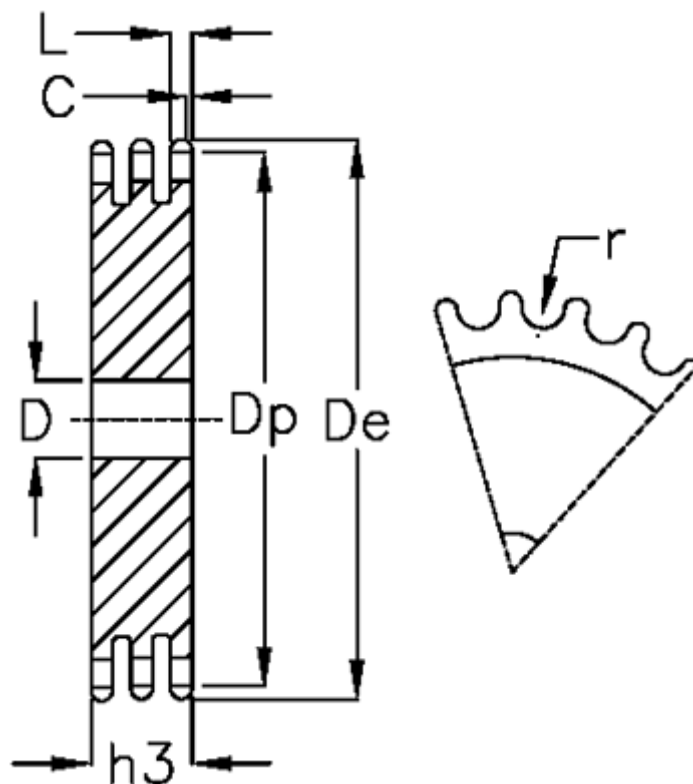

Varenummer: 616023009016  
Beskrivelse: Pladehjul 20 B-3 Z=16 triplex

## Mål

Antal tænder	= 16	L = 18.2
C	= 4	r = 19.05
D	= 25	
De	= 177.9	
Dp	= 162.75	
For kædebetegnelse	= 20 B-3	
For kæde størrelse	= 1 1/4 x 3/4	
h3	= 91	